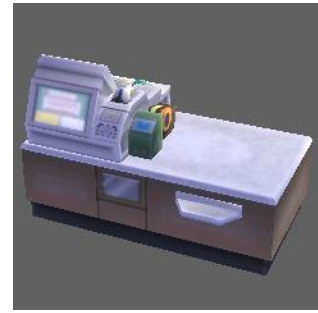

『とびだせ どうぶつの森』は、現実と同じ時間が流れるどうぶつたちの住む森の中で、自由気ままにスローライフを楽しめるゲームです。今回配信するアイテムは、セブン-イレブンの店内をモチーフにデザインされたもので、ゲーム内の部屋の中で家具として配置することができます。

セブン-イレブンオリジナルアイテムの配置イメージ

【企画の概要】

- 内容：ニンテンドー3DS用ソフト『とびだせ どうぶつの森』をお持ちの方を対象に、セブン-イレブンオリジナルのアイテムを配信します。
※アイテムの受け取りには、ニンテンドー3DSシリーズ本体と『とびだせ どうぶつの森』のソフトが必要です。

- 配信対象店舗：全国のセブン-イレブン「7SPOTでDS」サービス提供店舗(※約10,000店舗/12月1日時点)

■配信アイテムと配信スケジュール：

セブン-イレブンの看板、店舗外観、レジカウンター、おでんの鍋、中華まんケースをそれぞれモチーフにデザインされた以下のアイテムを配信予定です。

- 12月1日（土）～6日（木）・・・ 「コンビニのかんばん」
- 12月7日（金）～13日（木）・・・ 「セブンイレブンのもけい」
- 12月14日（金）～20日（木）・・・ 「コンビニのレジカウンター」
- 12月21日（金）～27日（木）・・・ 「おでんのなべ」
- 12月28日（金）～1月3日（木）・・・ 「ちゅうかまんのケース」

※上記は現時点での配信予定アイテムおよびスケジュールです。

※配信アイテムは追加、変更および再配信する場合があります。

「コンビニのかんばん」

「セブンイレブンのもけい」

「コンビニのレジカウンター」

※ニンテンドー3DS用ソフト『とびだせ どうぶつの森』について

現実と同じ時間が流れるどうぶつたちの住む森の中で、自由気ままにスローライフを楽しめるゲームです。

本作は、2005年に発売したニンテンドーDS『おいでよ どうぶつの森』に続き、携帯機向けでは2作目となります。